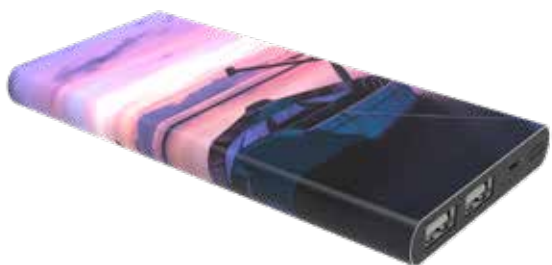

Adattatore lightning e tipo-C inclusi

POWER-IT NOW 4.000 mAh

Materiale:	metallo
Colori:	nero
Capacità:	4.000 mAh
Misure:	110 x 69 x 10 mm
Personalizzazioni:	Max Print
Area di personalizzazione:	110 x 69 mm
Quantità minima ordinabile:	25 pezzi

POWER-IT NOW 10.000 mAh

Materiale:	metallo
Colori:	nero
Capacità:	10.000 mAh
Misure:	148 x 72 x 15 mm
Personalizzazioni:	Max Print
Area di personalizzazione:	148 x 72 mm
Quantità minima ordinabile:	25 pezzi