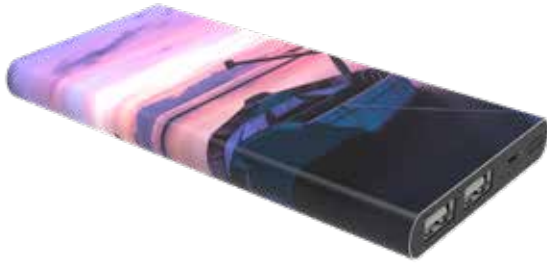

POWERIT⚡NOW

POWERIT-NOW 10.000 mAh

Materiale:	metallo
Colori:	nero
Capacità:	10.000 mAh
Misure:	148 x 72 x 15 mm
Personalizzazioni:	Max Print
Area di personalizzazione:	148 x 72 mm
Quantità minima ordinabile:	25 pezzi